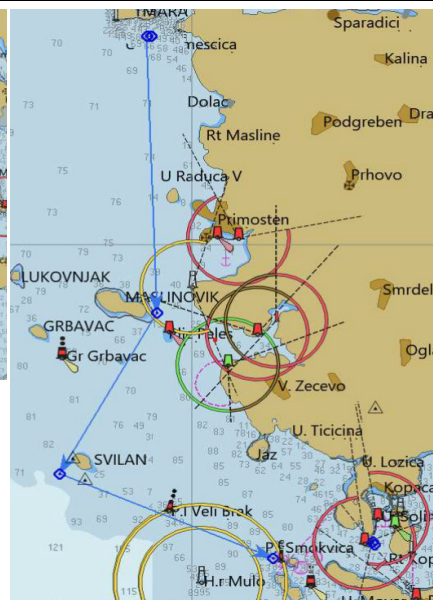

CarTec Group

8.10.2023 - 11.10.2023

Datum:	11.10.2023	Čas startu:	10:00 (začátek startovní procedury 9:55 když bude vítr)
Místo startu:	Start rozjíždka 1 - Plić Sestre; rozjíždka 2 - ostrov Tmara		
1. otočný bod:	ostrov Sestrica Mala (LEVOBOK)		
2. otočný bod:	Hrid Vrkljača (PRAVOBOK)		
3. otočný bod:	ostrov Maslinovik (PRAVOBOK)		
4. otočný bod:	ostrov Svilan (LEVOBOK)		
5. otočný bod:			
6. otočný bod:			
7. otočný bod:			
Cíl rozjíždky 1:	ostrov Tmara (PRAVOBOK)		
Cíl rozjíždky 2:	Plić Smokvica		
limit Rozjíždka 1:	6,1 Nm	Etapa:	3 hours
limit Rozjíždka 2:	8,1 Nm	Etapa:	3 hours
Možné zkrácení:	ANO		
Upozornění:			
Poznámky:			
Kotviště / marína:	Marina Frapa Rogoznica		

CarTec Group

8.10.2023 - 11.10.2023

Date:	11.10.2023	Start time:	10:00 (9:55 - the begining of starting procedure if there is wind)
Start Place:	Start heat 1 -Plić Sestre; heat 2 - Island Tmara		
1. Turn point:	Island Sestrica Mala (PORT)		
2. Turn point:	Hrid Vrkljača (STARBOARD)		
3. Turn point:	Island Maslinovik (STARBOARD)		
4. Turn point:	Island Svilan (PORT)		
5. Turn point:			
6. Turn point:			
7. Turn point:			
Heat 1 Finish	Island Tmara (STARBOARD)		
Heat 2 Finish:	Plić Smokvica		
time limit	Heat 1;	6,1 Nm	Stage: 3 hours
time limit	Heat 2;	8,1 Nm	Stage: 3 hours
ative/ Shortening:	YES		
avigation warnings:			
Notice:			
chorage / Marina:	Marina Frapa Rogoznica		